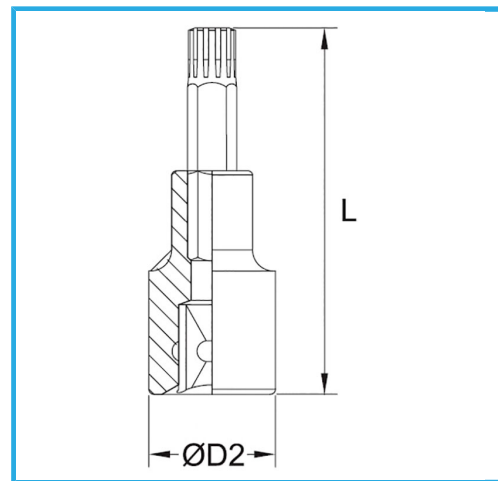

€10,10

Medida	M 13
D2	24 mm
Longitud	55 mm
Peso bruto	0,11 kg
Codigo de barras	8012667282622

 Colgante	 -
 Cr-V	 Cromado
 1/2"	