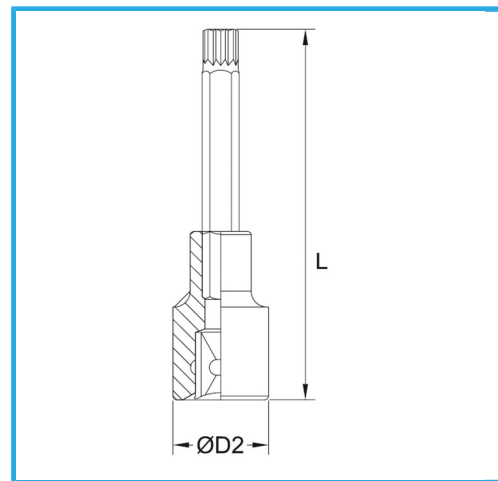

€10,80

Medida	M 10
D2	22 mm
Longitud	100 mm
Peso bruto	0,11 kg
Codigo de barras	8012667282820

	Colgante		-
	-		Cromado
	1/2"		