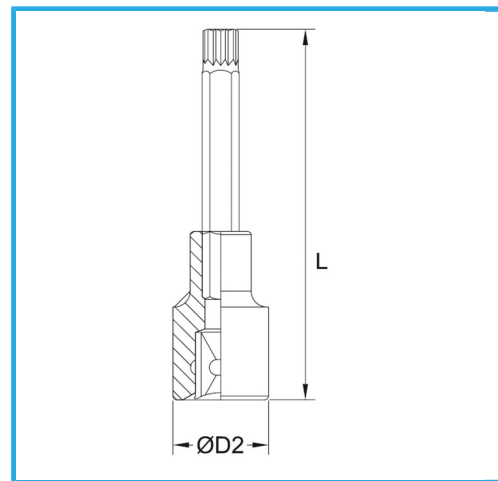

€11,30

Medida	M 12
D2	22 mm
Longitud	100 mm
Peso bruto	0,07 kg
Codigo de barras	8012667282837

	Colgante		-
	-		Cromado
	1/2"		