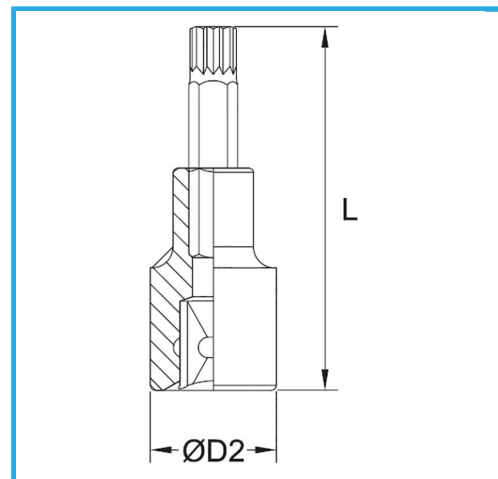

€9,00

Medida	M 6
D2	22 mm
Longitud	55 mm
Peso bruto	0,05 kg
Codigo de barras	8012667282714

Colgante

-

Cr-V

-

Cromado

1/2"