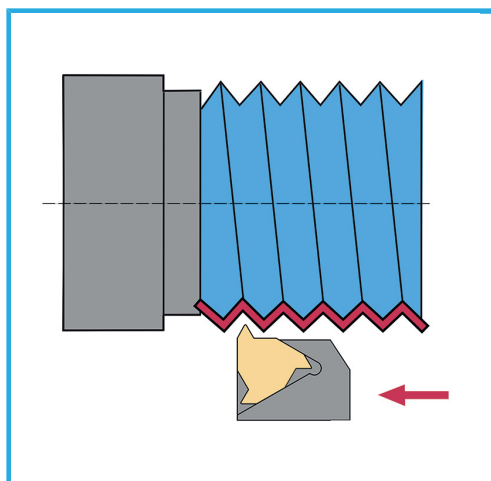

€57,50

b	16 mm
h	16 mm
l	100 mm
Base	-----
Casquillo	-----
Tornillo	KV350
Paquita (no incluida)	16ER..
Peso bruto	0,25 kg
Codigo de barras	8012667278069

Caja

Satinado

Niquelada

Externa