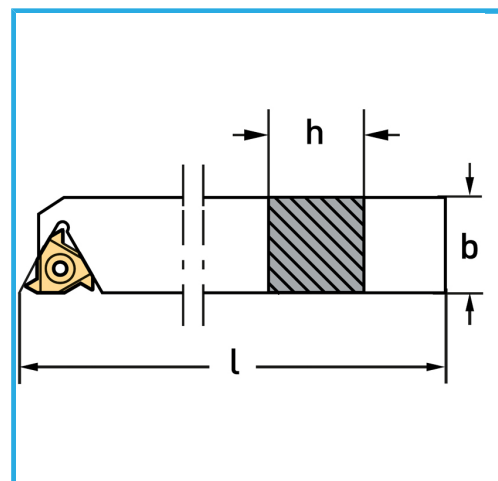

€57,50

b	16 mm
h	16 mm
l	100 mm
Base	-----
Casquillo	-----
Tornillo	KV350
Paquita (no incluida)	16ER..
Peso bruto	0,25 kg
Codigo de barras	8012667278069

Caja

Satinado

Niquelada

Externa