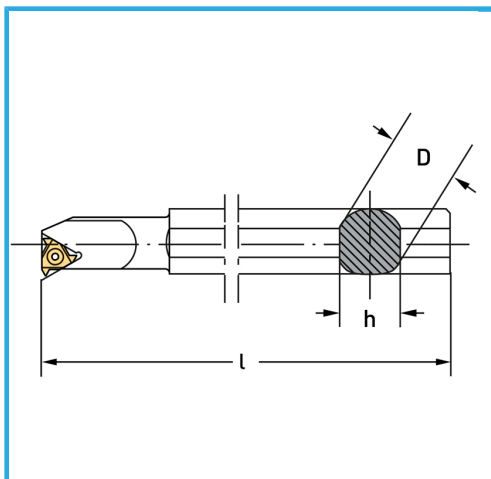

€67,10

D	16 mm
h	15 mm
l	170 mm
Base	-----
Tornillo	KV350
Casquillo	-----
Paquita (no incluida)	16IR...
Peso bruto	0,29 kg
Codigo de barras	8012667278076

Caja

Satinado

Niquelada

Externa