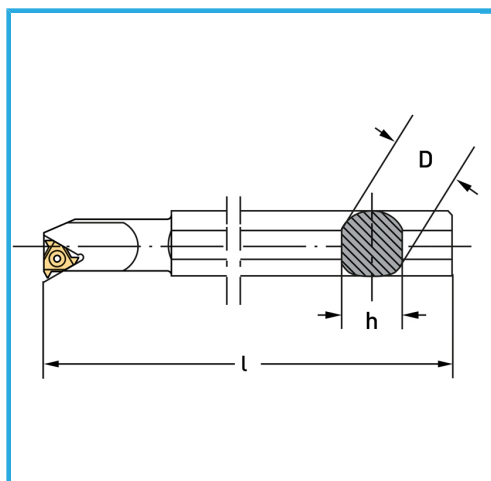

€67,10

<b>D</b>	16 mm
<b>h</b>	15 mm
<b>l</b>	170 mm
<b>Base</b>	-----
<b>Vite</b>	KV350
<b>Bussola</b>	-----
<b>Inserto (non incluso)</b>	16IR...
<b>Dimensioni imballo</b>	175x35x35 h mm
<b>Peso lordo</b>	0,29 kg
<b>Codice EAN</b>	8012667278076