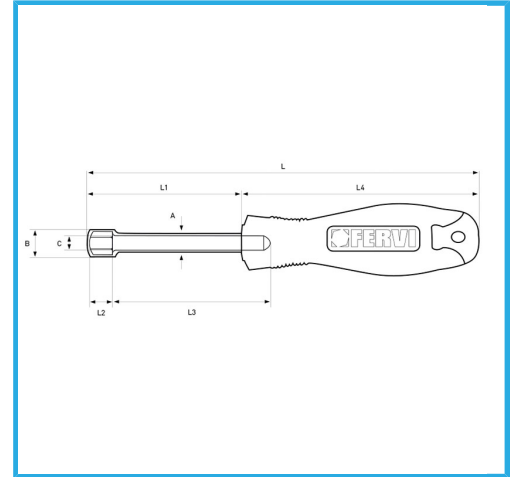

ANSI.

Size	5 mm
L	185 mm
L1	75 mm
L2	4,5 ~ 5,5 mm
L3	20 mm
L4	110 mm
A	ø 5,9 mm
B	ø 8,3 mm
C	ø 3,7 mm
Gross weight	0,09 kg
Packaging dimensions	235x50x40 h mm
EAN Code	8012667289881

Hangable

Chromed

-

-