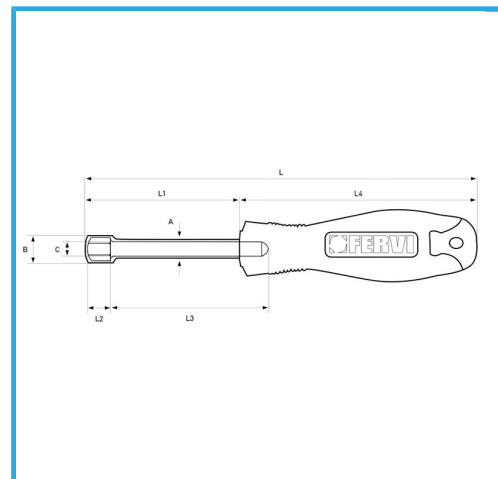

ANSI.

Size	5,5 mm
L	185 mm
L1	75 mm
L2	5,5 ~ 6,5 mm
L3	19 mm
L4	110 mm
A	ø 5,9 mm
B	ø 9 mm
C	ø 3,7 mm
Gross weight	0,09 kg
Packaging dimensions	235x50x40 h mm
EAN Code	8012667289898

Hangable

Chromed