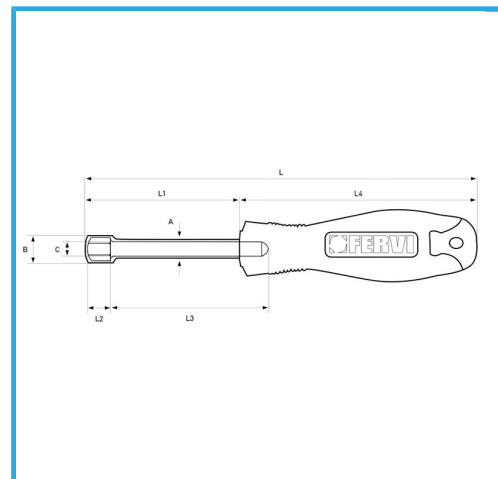

ANSI.

Size	7 mm
L	185 mm
L1	75 mm
L2	7,5 ~ 8,5 mm
L3	17 mm
L4	110 mm
A	ø 5,9 mm
B	ø 10,5 mm
C	ø 3,7 mm
Gross weight	0,09 kg
Packaging dimensions	235x50x40 h mm
EAN Code	8012667289911

Hangable

Chromed

-

-