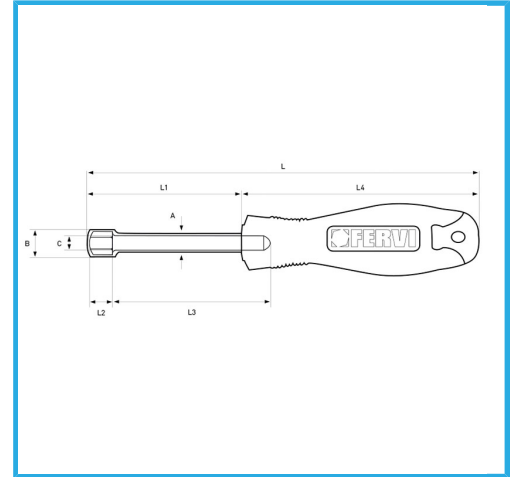

ANSI.

Size	8 mm
L	185 mm
L1	75 mm
L2	8,5 ~ 9,5 mm
L3	16 mm
L4	110 mm
A	ø 7,2 mm
B	ø 11,9 mm
C	ø 5 mm
Gross weight	0,10 kg
Packaging dimensions	235x50x40 h mm
EAN Code	8012667289928

Hangable

Chromed

-

-