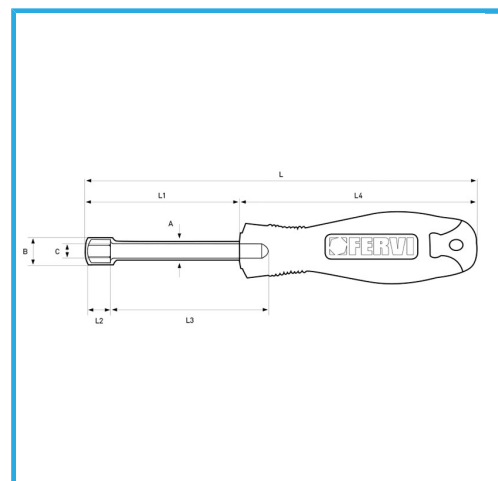

ANSI.

Size	10 mm
L	185 mm
L1	75 mm
L2	10,5 ~ 11,5 mm
L3	14 mm
L4	110 mm
A	ø 9,3 mm
B	ø 14,1 mm
C	ø 7 mm
Gross weight	0,13 kg
Packaging dimensions	235x50x40 h mm
EAN Code	8012667289942

Hangable

Chromed