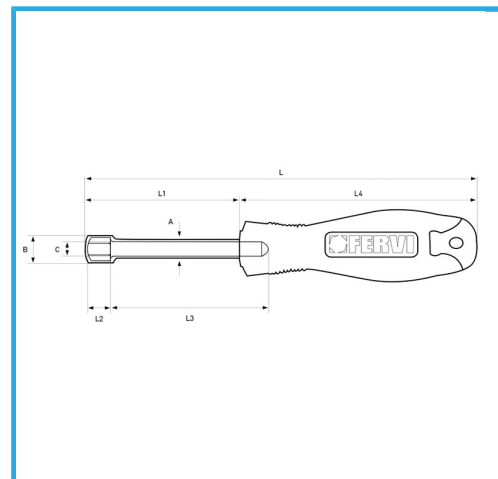

ANSI.

Size	13 mm
L	185 mm
L1	75 mm
L2	11,5 ~ 12,5 mm
L3	14 mm
L4	110 mm
A	ø 11 mm
B	ø 17 mm
C	ø 8,5 mm
Gross weight	0,14 kg
Packaging dimensions	235x50x40 h mm
EAN Code	8012667289973

Hangable

Chromed