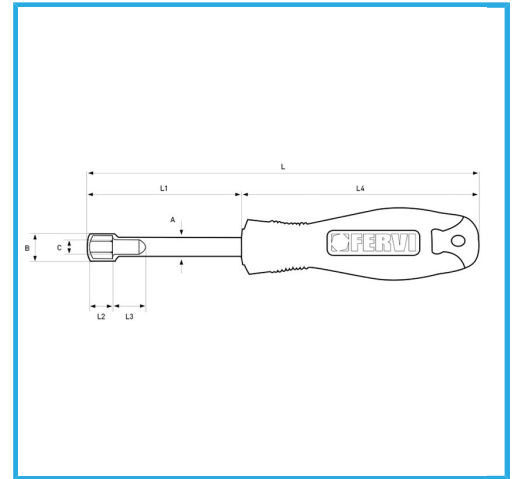

ANSI.

Size	5 mm
L	185 mm
L1	75 mm
L2	4,5~ 5,5 mm
L3	105 mm
L4	110 mm
A	ø 7,2 mm
B	ø 8,3 mm
C	ø 3,7 mm
Gross weight	0,10 kg
Packaging dimensions	235x50x40 h mm
EAN Code	8012667289638

Hangable

Chromed

-

Cr-V