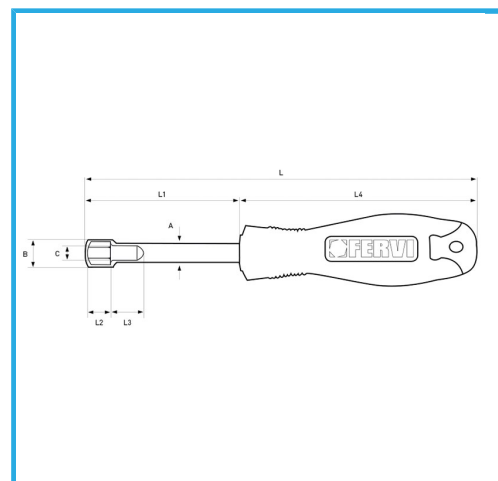

ANSI.

Size	6 mm
L	185 mm
L1	75 mm
L2	6,5 ~ 7,5 mm
L3	103 mm
L4	110 mm
A	ø 7,2 mm
B	ø 9,5 mm
C	ø 3,7 mm
Gross weight	0,09 kg
Packaging dimensions	235x50x40 h mm
EAN Code	8012667289652

Hangable

Chromed

-

Cr-V