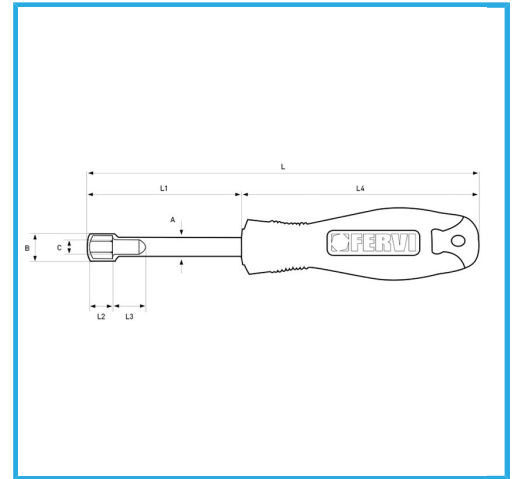

ANSI.

Size	10 mm
L	185 mm
L1	75 mm
L2	10,5 ~ 11,5 mm
L3	100 mm
L4	110 mm
A	ø 9,3 mm
B	ø 14,1 mm
C	ø 7 mm
Gross weight	0,11 kg
Packaging dimensions	235x50x40 h mm
EAN Code	8012667289690

Hangable

Chromed

-

Cr-V