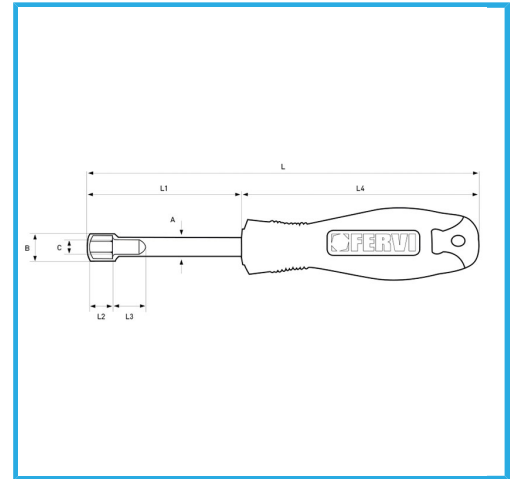

ANSI.

Size	11 mm
L	185 mm
L1	75 mm
L2	10,5 ~ 11,5 mm
L3	100 mm
L4	110 mm
A	ø 11 mm
B	ø 15 mm
C	ø 7 mm
Gross weight	0,12 kg
Packaging dimensions	235x50x40 h mm
EAN Code	8012667289706

Hangable

Chromed

-

Cr-V