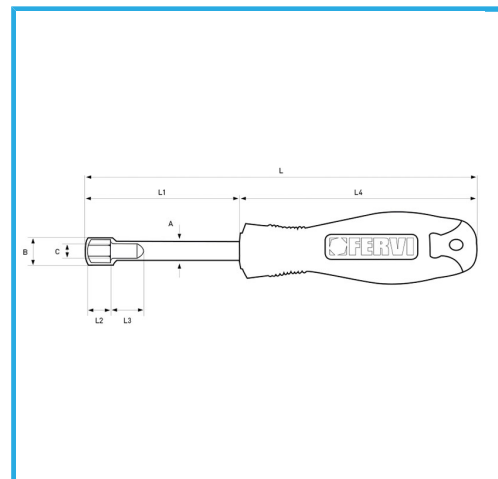

ANSI.

Size	13 mm
L	185 mm
L1	75 mm
L2	11,5 ~ 12,5 mm
L3	99 mm
L4	110 mm
A	ø 11 mm
B	ø 17 mm
C	ø 8,5 mm
Gross weight	0,12 kg
Packaging dimensions	235x50x40 h mm
EAN Code	8012667289720

Hangable

Chromed

-

Cr-V