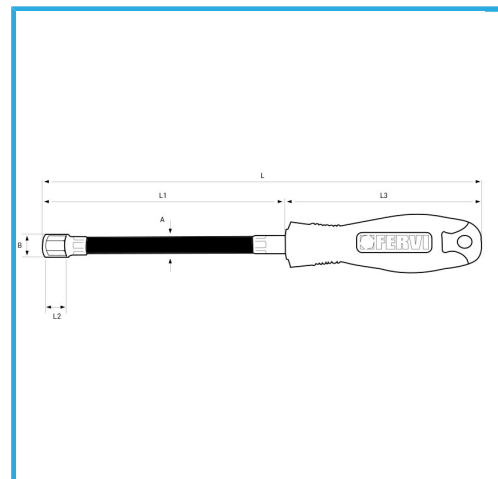

ANSI.

Size	6 mm
L	265 mm
L1	150 mm
L2	9,5 mm
L3	115 mm
A	ø 11 mm
B	ø 11,8 mm
Gross weight	0,16 kg
EAN Code	8012667289782

Hangable

Cr-V