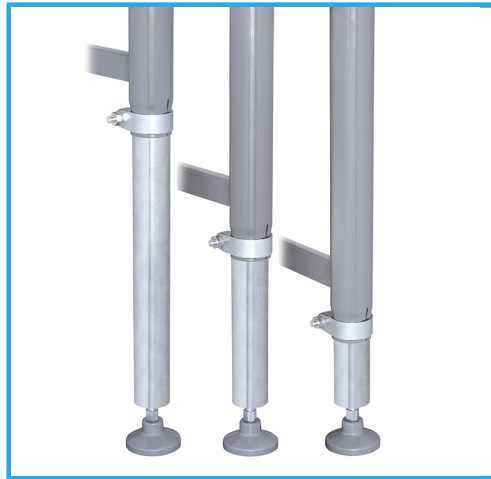

CON PIEDINI A REGOLAZIONE INDIPENDENTE DELL'ALTEZZA.

€281,00
~~€382,00~~

Dimensioni	1000 x 460 mm
Distanza rulli	260 mm
Dimensioni rulli	Ø 60 x 360 mm M12
Altezza	580 / 1030 mm
Portata max	400 kg
Peso netto	23 kg
Dimensioni imballo	1020x480x190 h mm
Peso lordo	25,00 kg
Codice EAN	8012667289393