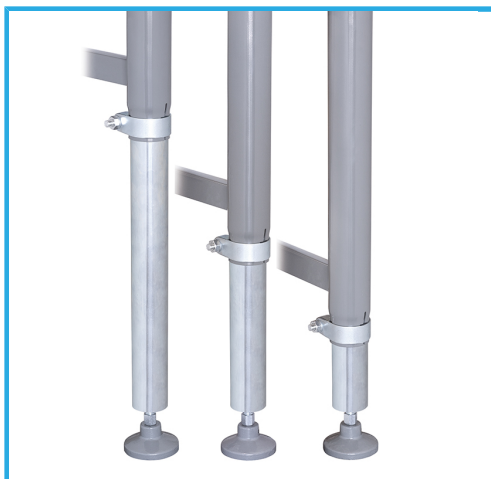

PIES AJUSTABLES CON REGULACIÓN DE ALTURA INDEPENDIENTE.

€537,00

Dimensiones	2000 x 450 mm
Distancia de los rodillos	250 mm
Dimensiones rodillos	Ø 60 x 360 mm M12
Altura	590 / 1050 mm
Capacidad máx.	400 kg
Peso neto	37 kg
Peso bruto	39,00 kg
Codigo de barras	8012667289409