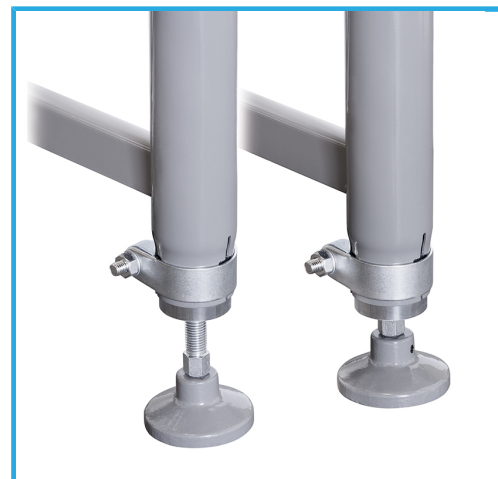

PIES AJUSTABLES CON REGULACIÓN DE ALTURA INDEPENDIENTE.

€537,00

Dimensiones	2000 x 450 mm
Distancia de los rodillos	250 mm
Dimensiones rodillos	Ø 60 x 360 mm M12
Altura	590 / 1050 mm
Capacidad máx.	400 kg
Peso neto	37 kg
Peso bruto	39,00 kg
Codigo de barras	8012667289409