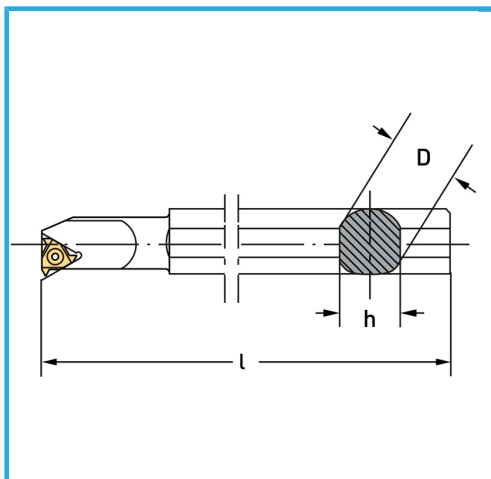

€57,50

|                              |               |
|------------------------------|---------------|
| <b>D</b>                     | 12 mm         |
| <b>h</b>                     | 11 mm         |
| <b>l</b>                     | 150 mm        |
| <b>Base</b>                  | -----         |
| <b>Vite</b>                  | KV250         |
| <b>Bussola</b>               | -----         |
| <b>Inserto (non incluso)</b> | 11IR...       |
| <b>Peso lordo</b>            | 0,15 kg       |
| <b>Codice EAN</b>            | 8012667290627 |