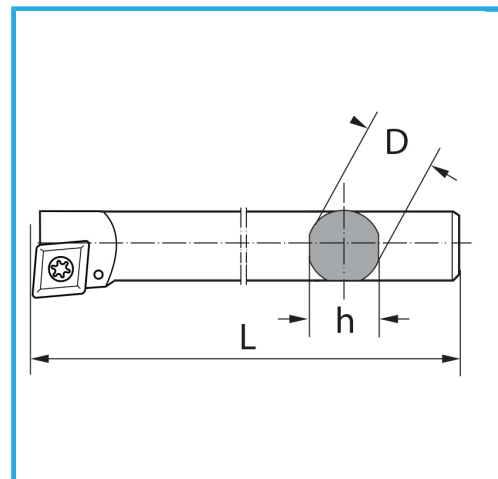

€57,50

|                              |               |
|------------------------------|---------------|
| <b>D</b>                     | 12 mm         |
| <b>h</b>                     | 11 mm         |
| <b>l</b>                     | 150 mm        |
| <b>Base</b>                  | -----         |
| <b>Vite</b>                  | KV250         |
| <b>Bussola</b>               | -----         |
| <b>Inserto (non incluso)</b> | 11IR...       |
| <b>Peso lordo</b>            | 0,15 kg       |
| <b>Codice EAN</b>            | 8012667290627 |