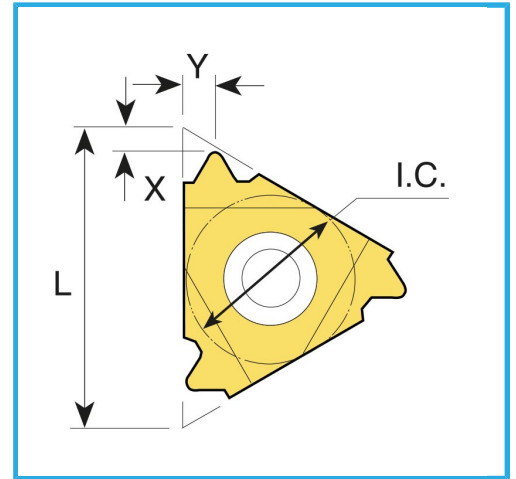

€11,60

Rosca	Whitworth 28 - 11 TPI
Pack	10
Peso bruto	0,00 kg
Codigo de barras	8012667290641

Caja