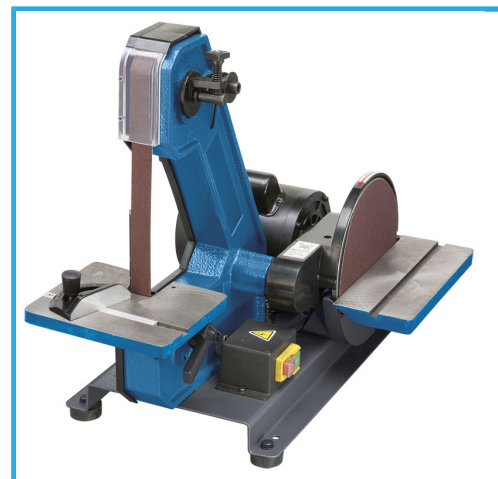

CON MESAS INCLINABLES.

€650,00

<b>Dimensiones</b>	630 x 370 x 495h mm
<b>Banda</b>	25 x 1075 mm
<b>Velocidad correa</b>	8,5 m/s
<b>Diámetro disco</b>	200 mm
<b>Motor</b>	230 V 50 Hz 0,45 kW 1450 rpm
<b>Dimensiones mesa cinta</b>	180 x 150 mm
<b>Dimensiones mesa disco</b>	250 x 120 mm
<b>Peso neto</b>	26 kg
<b>Peso bruto</b>	30,19 kg
<b>Codigo de barras</b>	8012667292942