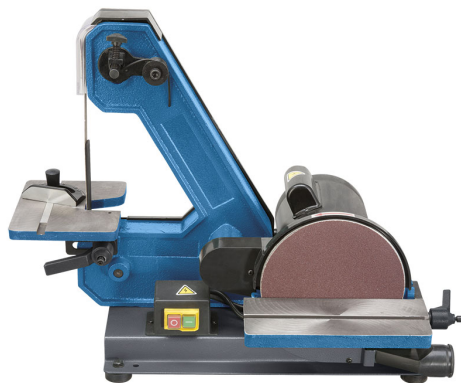

CON MESAS INCLINABLES.

€650,00

<b>Dimensiones</b>	630 x 370 x 495h mm
<b>Banda</b>	25 x 1075 mm
<b>Velocidad correa</b>	8,5 m/s
<b>Diámetro disco</b>	200 mm
<b>Motor</b>	230 V 50 Hz 0,45 kW 1450 rpm
<b>Dimensiones mesa cinta</b>	180 x 150 mm
<b>Dimensiones mesa disco</b>	250 x 120 mm
<b>Peso neto</b>	26 kg
<b>Peso bruto</b>	30,19 kg
<b>Codigo de barras</b>	8012667292942