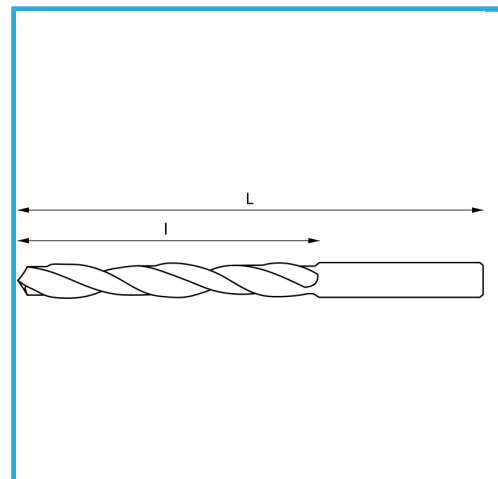

DIN 338/N, RECHTS, GESCHLIFFEN

| | |
|---------------|---------------|
| ∅ | 1,00 mm |
| L | 34 mm |
| l | 12 mm |
| Pack | 10 |
| Bruttogewicht | 0,00 kg |
| EAN-Code | 8012667293116 |

Box

HSS

-

135°

HV=770-830

~8xD

Korrigiert

338/N