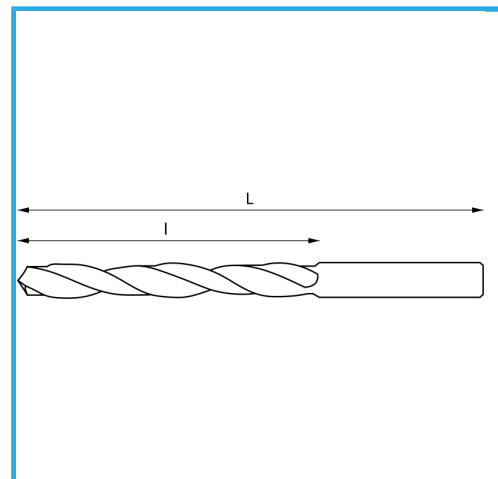

DIN 338/N, RECHTS, GESCHLIFFEN

∅	1.75 mm
L	46 mm
l	22 mm
Pack	10
Bruttogewicht	0,00 kg
EAN-Code	8012667293147

Box

HSS

-

135°

HV=770-830

~8xD