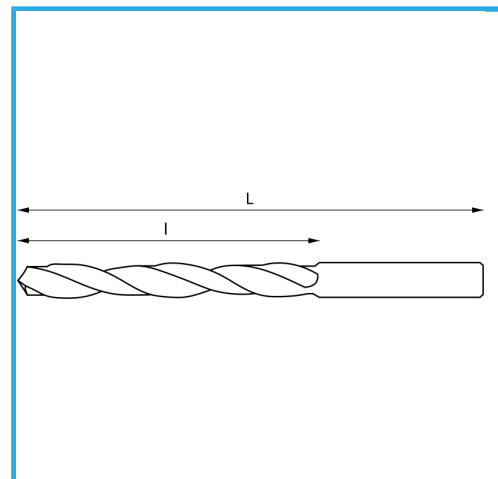

DIN 338/N, RECHTS, GESCHLIFFEN

∅	2.75 mm
L	61 mm
l	33 mm
Pack	10
Bruttogewicht	0,00 kg
EAN-Code	8012667293185

Box

HSS

-

135°

HV=770-830

~8xD