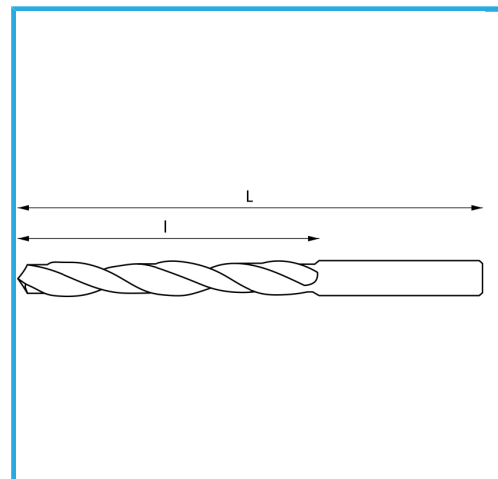

RECHTS, GESCHLIFFEN.

∅	3,75 mm
L	52 mm
l	20 mm
Pack	10
Bruttogewicht	0,01 kg
EAN-Code	8012667293802

Box

HSS

-

135°

HV=770-830

~5xD