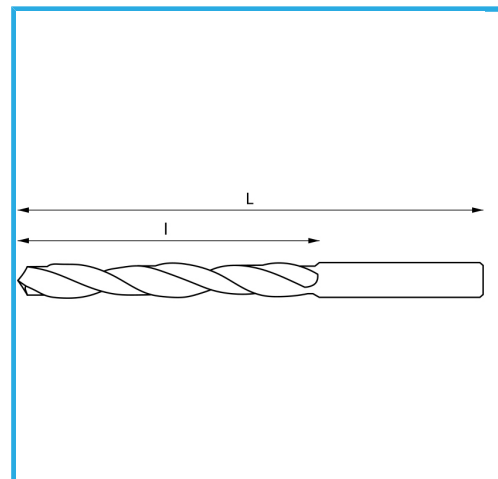

DIN 338/N, RECHTS, GESCHLIFFEN

∅	4,00 mm
L	75 mm
l	43 mm
Pack	10
Verpackungsmaße	17x17x91 h mm
Bruttogewicht	0,01 kg
EAN-Code	8012667293345

Box

HSS

-

135°

HV=770-830

~8xD