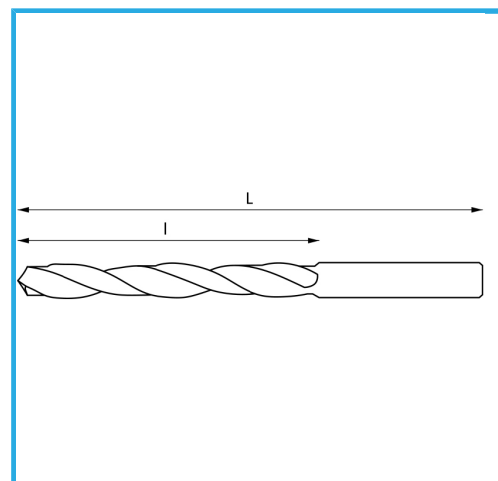

RECHTS, GESCHLIFFEN.

∅	4,50 mm
L	58 mm
l	24 mm
Pack	10
Bruttogewicht	0,01 kg
EAN-Code	8012667293833

Box

HSS

-

135°

HV=770-830

~5xD