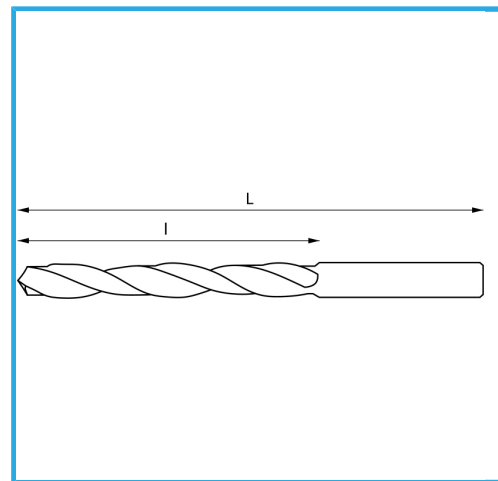

DIN 338/N, RECHTS, GESCHLIFFEN

∅	5.25 mm
L	86 mm
l	52 mm
Pack	10
Bruttogewicht	0,01 kg
EAN-Code	8012667293390

Box

HSS

-

135°

HV=770-830

~8xD