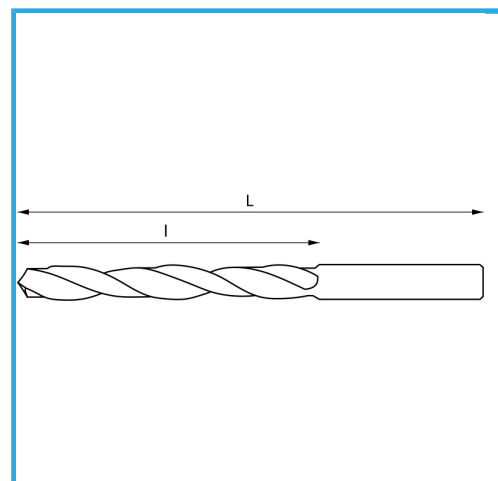

DIN 338/N, RECHTS, GESCHLIFFEN

∅	5.75 mm
L	93 mm
l	57 mm
Pack	10
Bruttogewicht	0,01 kg
EAN-Code	8012667293413

Box

HSS

-

135°

HV=770-830

~8xD