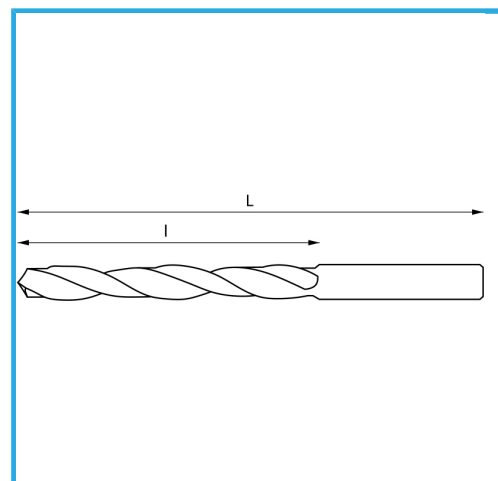

DIN 338/N, RECHTS, GESCHLIFFEN

∅	6.75 mm
L	109 mm
l	69 mm
Pack	10
Bruttogewicht	0,02 kg
EAN-Code	8012667293451

Box

HSS

-

135°

HV=770-830

~8xD