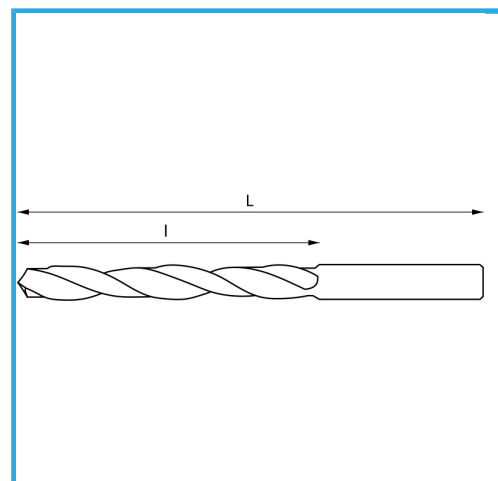

DIN 338/N, RECHTS, GESCHLIFFEN

∅	9,50 mm
L	125 mm
l	81 mm
Pack	5
Bruttogewicht	0,05 kg
EAN-Code	8012667293567

Box

HSS

-

135°

HV=770-830

~8xD