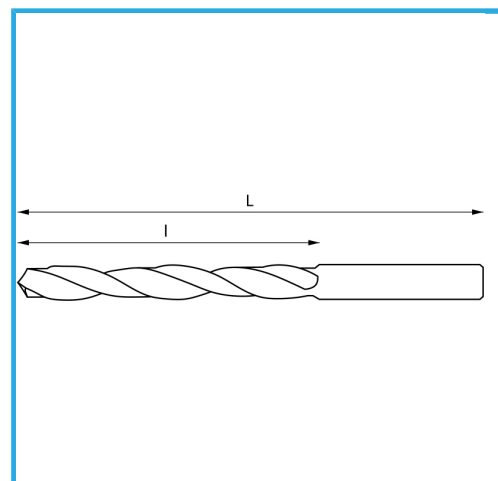

DIN 338/N, RECHTS, GESCHLIFFEN

∅	11,50 mm
L	142 mm
l	94 mm
Pack	5
Bruttogewicht	0,08 kg
EAN-Code	8012667293642

Box

HSS

-

135°

HV=770-830

~8xD