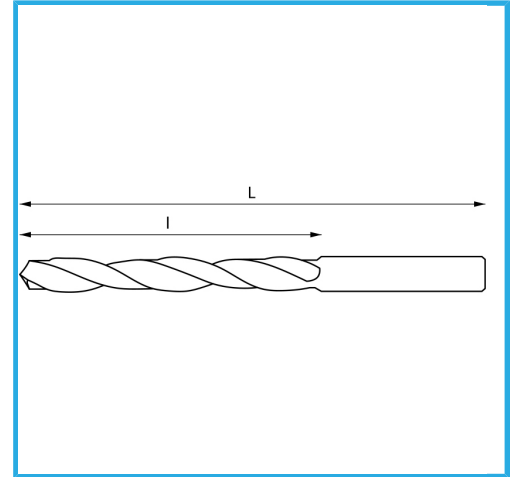

DIN 338/N, RECHTS, GESCHLIFFEN

∅	12.75 mm
L	151 mm
l	101 mm
Pack	5
Bruttogewicht	0,10 kg
EAN-Code	8012667293697

Box

HSS

-

135°

HV=770-830

~8xD