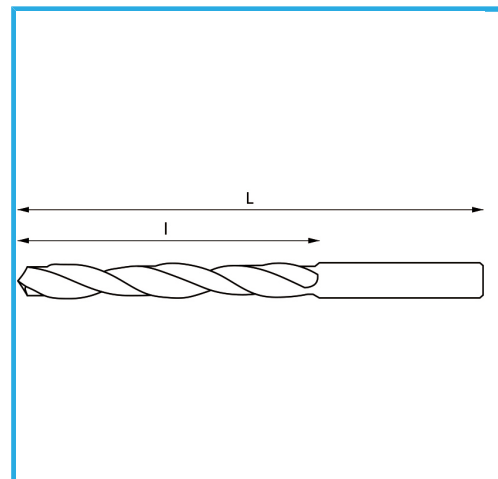

DERECHA, SERIE CORTA, LAMINADA, NEGRA.

€0,33

∅	2,00 mm
L	38 mm
l	12 mm
Pack	10
Peso bruto	0,00 kg
Codigo de barras	8012667294274

Caja

118°

HV=700-740

~5xD

1897/N