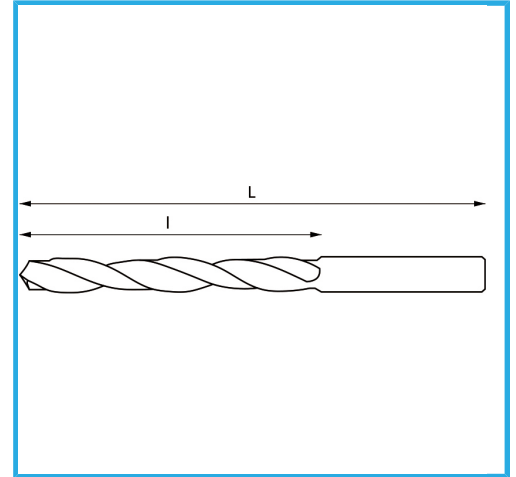

DERECHA, SERIE CORTA, LAMINADA, NEGRA.

€0,33

∅	3,00 mm
L	46 mm
l	16 mm
Pack	10
Peso bruto	0,00 kg
Codigo de barras	8012667294298

Caja

118°

HV=700-740

~5xD

1897/N