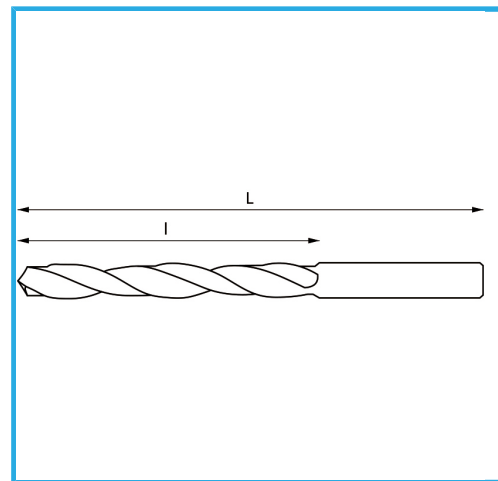

DERECHA, SERIE CORTA, LAMINADA, NEGRA.

€0,42

Ø	4,00 mm
L	55 mm
l	22 mm
Pack	10
Peso bruto	0,01 kg
Codigo de barras	8012667294335

Caja

118°

HV=700-740

~5xD

1897/N