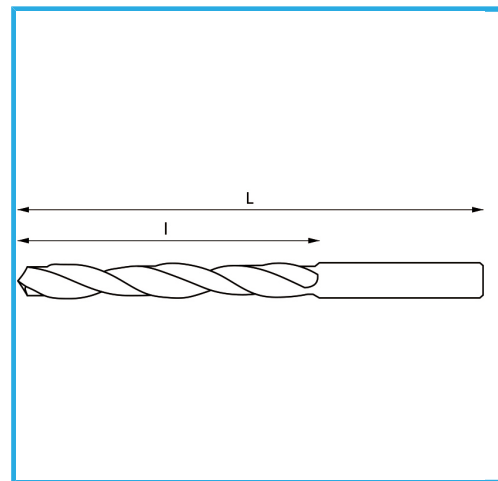

DERECHA, SERIE CORTA, LAMINADA, NEGRA.

€0,45

Ø	4,25 mm
L	55 mm
l	22 mm
Pack	10
Peso bruto	0,01 kg
Codigo de barras	8012667294342

Caja

118°

HV=700-740

~5xD

1897/N