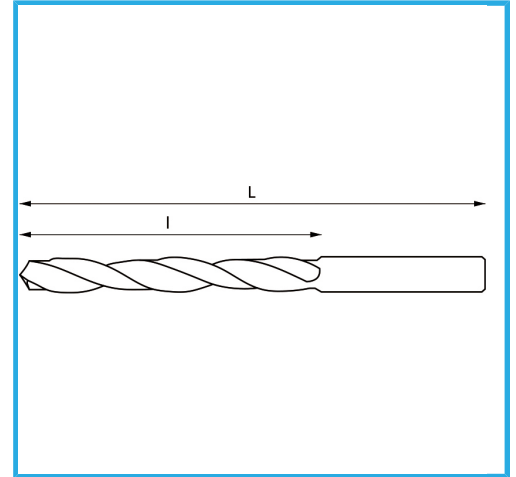

DERECHA, SERIE CORTA, LAMINADA, NEGRA.

€0,55

∅	5,00 mm
L	62 mm
l	26 mm
Pack	10
Peso bruto	0,01 kg
Codigo de barras	8012667294373

Caja

118°

HV=700-740

~5xD

1897/N