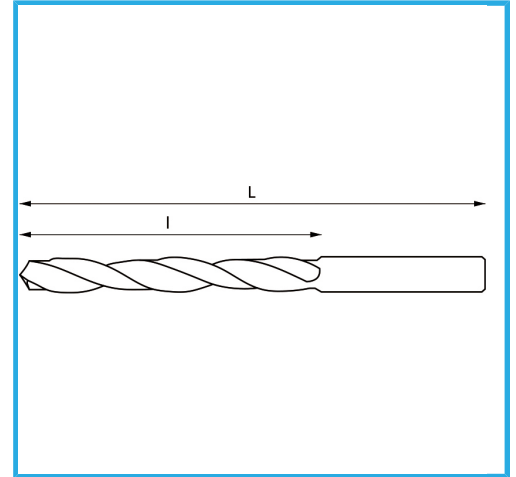

DERECHA, SERIE CORTA, LAMINADA, NEGRA.

€0,75

∅	6,00 mm
L	66 mm
l	28 mm
Pack	10
Peso bruto	0,01 kg
Codigo de barras	8012667294397

Caja

118°

HV=700-740

~5xD

1897/N