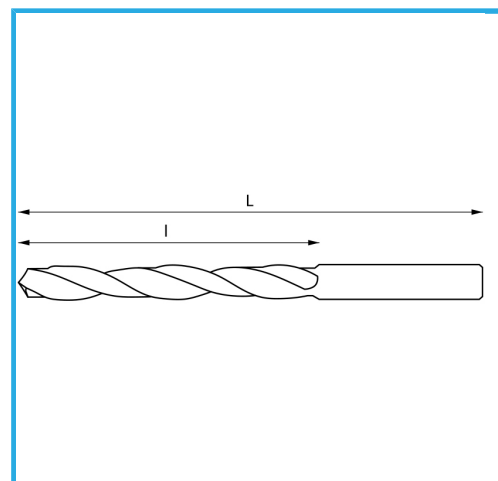

DEWALZT, SCHWARZ, MIT REDUZIERTEM 10 MM SCHAFT.

∅	10,25 mm
L	133 mm
l	87 mm
Pack	5
Bruttogewicht	0,05 kg
EAN-Code	8012667293888

Box

118°

HV=700-740

~8xD

338/N

-