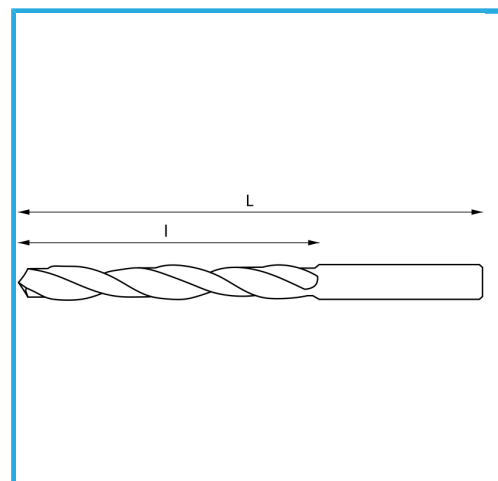

DEWALZT, SCHWARZ, MIT REDUZIERTEM 10 MM SCHAFT.

∅	10,5 mm
L	133 mm
l	87 mm
Pack	5
Bruttogewicht	0,05 kg
EAN-Code	8012667293895

Box

118°

HV=700-740

~8xD

338/N

HSS