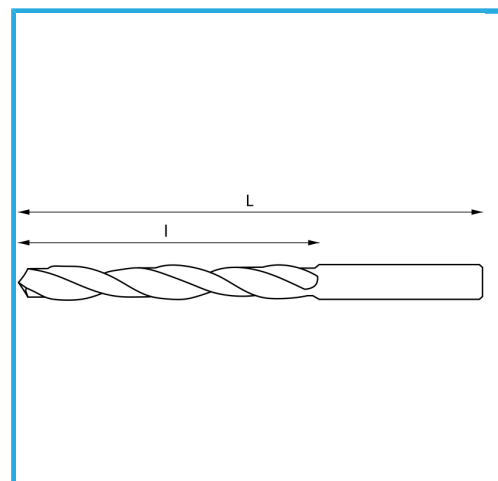

DEWALZT, SCHWARZ, MIT REDUZIERTEM 10 MM SCHAFT.

∅	10,75 mm
L	142 mm
l	94 mm
Pack	5
Bruttogewicht	0,06 kg
EAN-Code	8012667293901

Box

118°

HV=700-740

~8xD

338/N

HSS