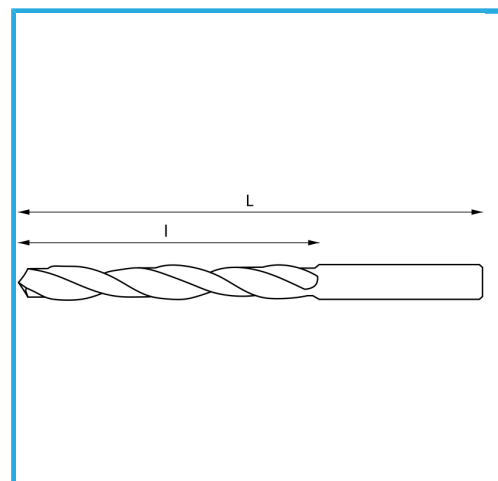

DEWALZT, SCHWARZ, MIT REDUZIERTEM 10 MM SCHAFT.

∅	11,5 mm
L	142 mm
l	94 mm
Pack	5
Bruttogewicht	0,06 kg
EAN-Code	8012667293932

Box

118°

HV=700-740

~8xD

338/N

HSS