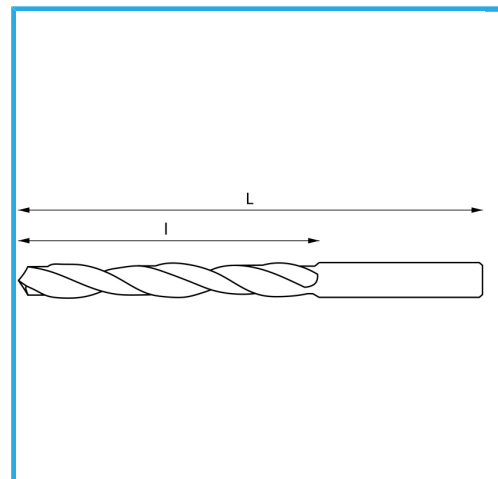

DEWALZT, SCHWARZ, MIT REDUZIERTEM 10 MM SCHAFT.

∅	11,75 mm
L	142 mm
l	94 mm
Pack	5
Bruttogewicht	0,07 kg
EAN-Code	8012667293949

Box

118°

HV=700-740

~8xD

338/N

HSS