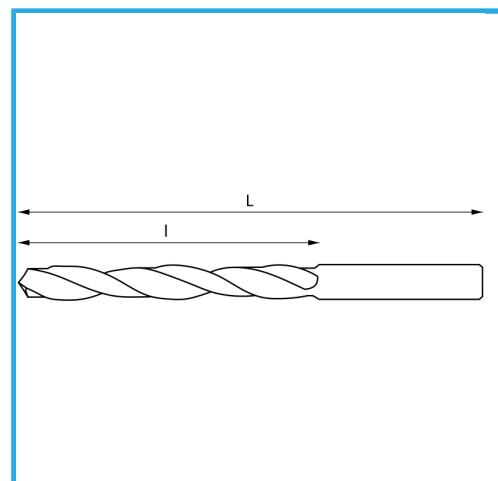

DEWALZT, SCHWARZ, MIT REDUZIERTEM 10 MM SCHAFT.

∅	12,25 mm
L	151 mm
l	101 mm
Pack	5
Bruttogewicht	0,07 kg
EAN-Code	8012667293963

Box

118°

HV=700-740

~8xD

338/N

-