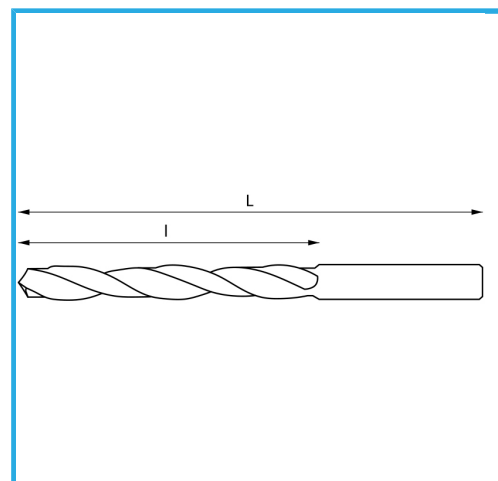

DEWALZT, SCHWARZ, MIT REDUZIERTEM 10 MM SCHAFT.

∅	12,50 mm
L	151 mm
l	101 mm
Pack	5
Bruttogewicht	0,08 kg
EAN-Code	8012667293970

Box

118°

HV=700-740

~8xD

338/N

-