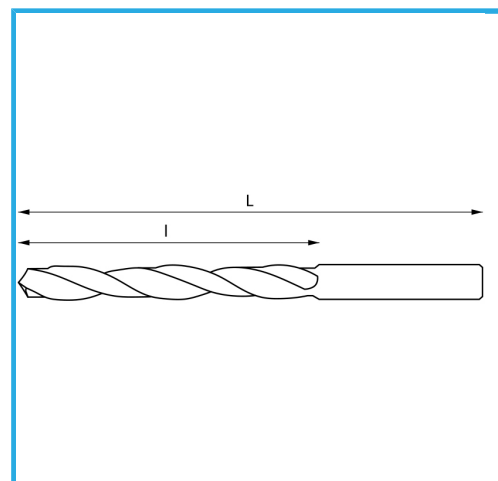

DEWALZT, SCHWARZ, MIT REDUZIERTEM 10 MM SCHAFT.

∅	12,75 mm
L	151 mm
l	101 mm
Pack	5
Bruttogewicht	0,08 kg
EAN-Code	8012667293987

Box

118°

HV=700-740

~8xD

338/N

-